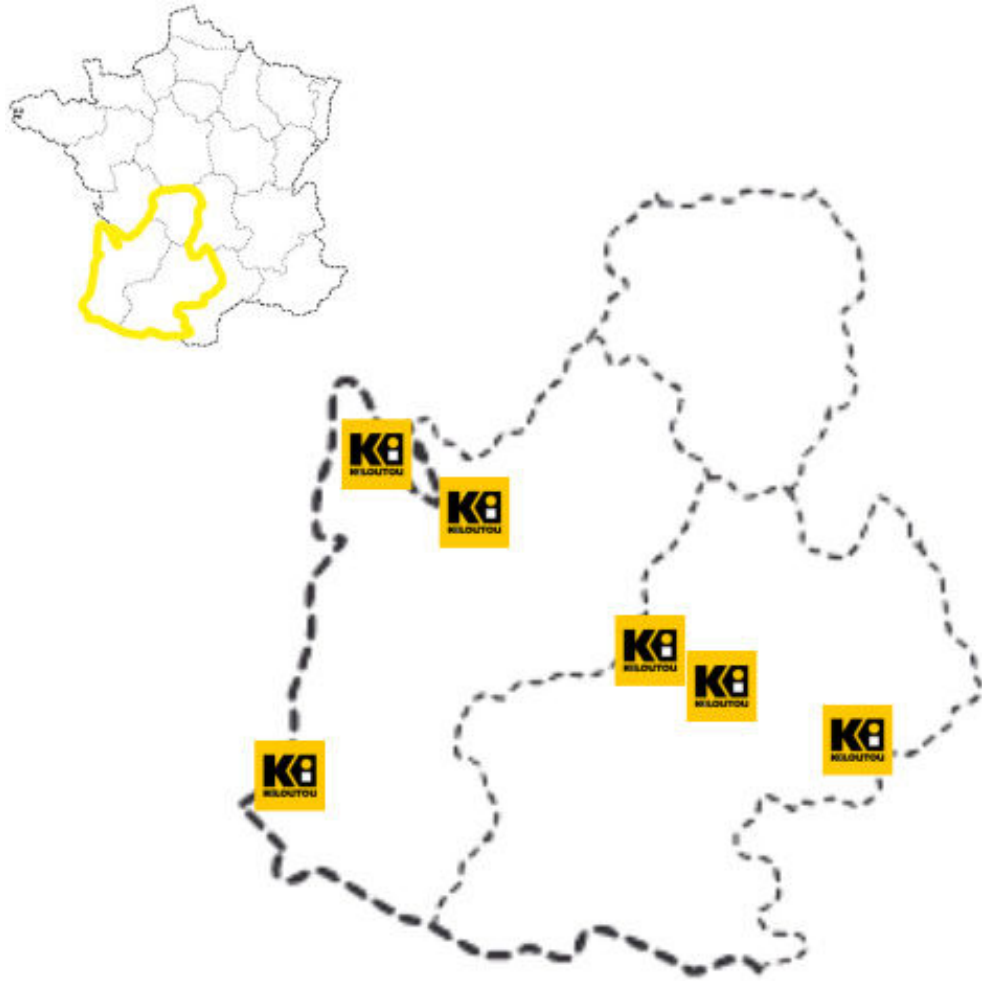

KILOUTOU - ALBI

15 rue Jacques Monod
81000 ALBI
Tel. : 05 35 54 45 64

KILOUTOU - MONTAUBAN

350 avenue de Paris
82000 MONTAUBAN
Tel. : 05 35 54 45 82

KILOUTOU - PERIGUEUX

Avenue Henri Deluc
ZI Boulazac
24750 BOULAZAC
Tel. : 05 53 45 10 10

KILOUTOU - MEDOC

ZA Pomeys
33480 CASTELNAU DE MEDOC
Tel. : 05 35 54 49 02

KILOUTOU - LIBOURNE

Avenue Georges Pompidou
ZI de la Ballastière
33500 LIBOURNE
Tel. : 05 57 55 18 18

KILOUTOU - ANGLET

17 rue de l'Industrie
ZI des Pontots
64600 ANGLET
Tel. : 05 59 31 30 00

Pour plus d'informations

Nous contacter
02 41 42 39 76