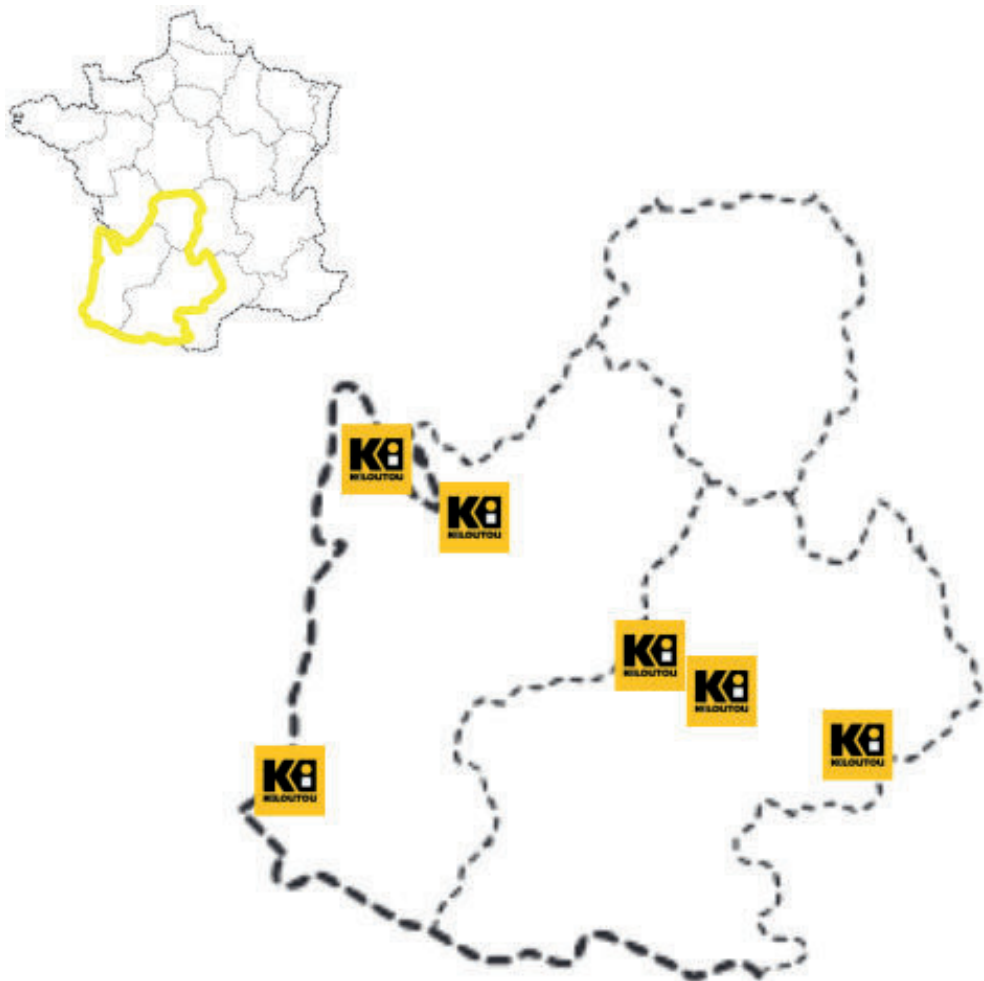

KILOUTOU - ALBI

15 rue Jacques Monod
81000 ALBI
Tel. : 05 35 54 45 64

KILOUTOU - BORDEAUX LE LAC

Rue du Docteur Jean Vincent
33000 BORDEAUX
Tel. : 05 56 43 02 57

KILOUTOU - MONTAUBAN

350 avenue de Paris
82000 MONTAUBAN
Tel. : 05 35 54 45 82

KILOUTOU - MONTAUBAN

350 avenue de Paris
82000 MONTAUBAN
Tel. : 05 35 54 45 82

KILOUTOU - PERIGUEUX

Avenue Henri Deluc
ZI Boulazac
24750 BOULAZAC
Tel. : 05 53 45 10 10

KILOUTOU - MEDOC

ZA Pomeys
33480 CASTELNAU DE MEDOC
Tel. : 05 35 54 49 02

KILOUTOU - PORTET SUR GARONNE

14 allée Pablo Picasso
31120 PORTET-SUR-GARONNE
Tel. : 05 61 76 36 78

KILOUTOU - FENOUILLET

Chemin de Mazurié
31150 FENOUILLET
Tel. : 05 61 37 52 52

KILOUTOU - TOULOUSE MONTAUDRAN

22/24 Rue des Cosmonautes
31400 TOULOUSE
Tel. : 05 35 54 45 91

KILOUTOU - SAINT GAUDENS

Avenue du Crabère
31800 ESTANCARBON
Tel. : 05 61 79 77 19

KILOUTOU - SAINT-YRIEIX-LA-PERCHE

40 avenue du Général de Gaulle
87500 SAINT-YRIEIX-LA-PERCHE
Tel. : 05 55 75 40 55

KILOUTOU - LIBOURNE

Avenue Georges Pompidou
ZI de la Ballastière
33500 LIBOURNE
Tel. : 05 57 55 18 18

KILOUTOU - MEES

Avenue de l'Océan
40990 MEES
Tel. : 05 58 97 65 65

KILOUTOU - ANGLET

17 rue de l'Industrie
ZI des Pontots
64600 ANGLET
Tel. : 05 59 31 30 00

Pour plus d'informations

Nous contacter
02 41 42 39 76