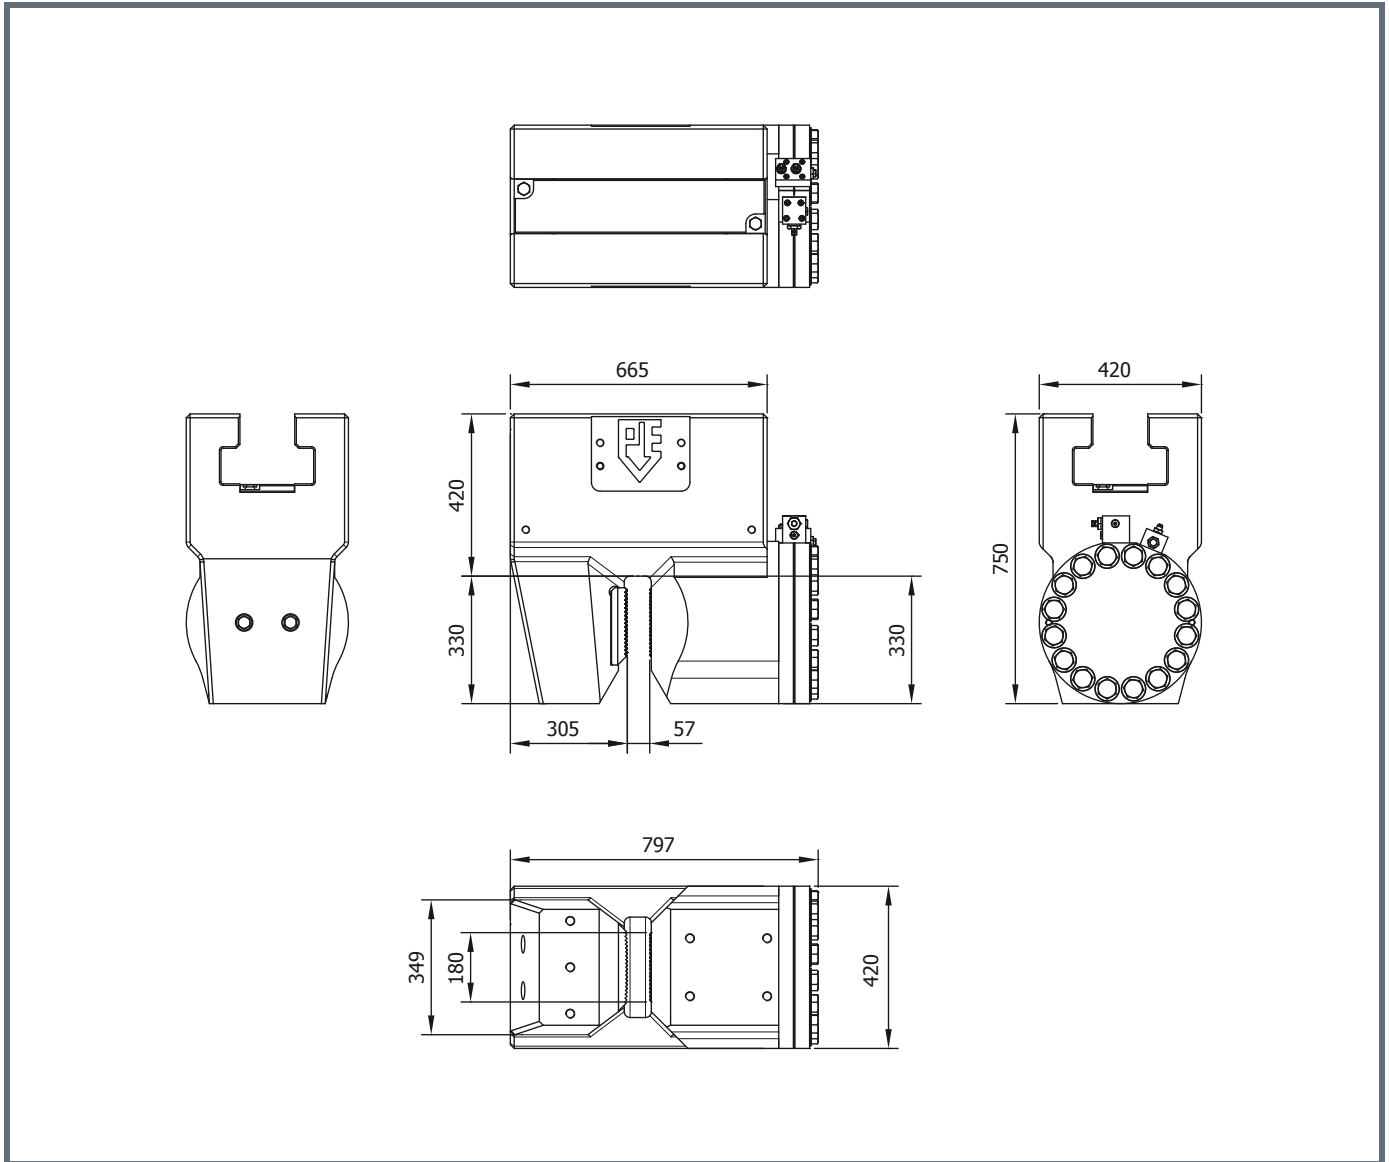

CENTRALE HYDRAULIQUE 1000

Spécifications:		1000
Moteur diesel	Volvo	2x
Puissance théorique max.	790/1074	kW/HP (DIN)
Max. fréquence	1800	rpm
Pression de travail max.	350	bar
Pompe hydraulique	Parker	2x
Débit d'huile max.	1000	L/min
Huile diesel	1820	L
Huile hydraulique	2130	L
Poids	12900	kg

PINCE À PALPLANCHE 350T

Specifications	Technische Daten	Spécifications	Specificaties	Especificacions
Sheet pile clamp	Spundwandzange	Pince palplanches	Damwandklem	Hoja abrazadera pila
Clamping force	3500 kN	Klemmkraft	Klemkracht	Fuerza de sujeción
Max. operating press.	320 bar	Max. Betriebsdruck	Max. werkdruk	Presión máx. de trabajo
Max. clamp open press.	120 bar	Max. Druck Zange Offen	Max. klem open druk	Presión abrazadera abierto máx.
Weight	2600 kg	Gewicht	Gewicht	Peso

CASQUE À TUBE 150T

Specifications		Technische Daten	Spécifications	Specificaties	Especificaciones
Tube clamp		Rohrklemm	Pince tube	Pijpenklem	Abrazadera de tubo
Clamping force	1500 kN	Klemmkraft	Force de serrage	Klemkracht	Fuerza de sujeción
Max. operating press.	300 bar	Max. Betriebsdruck	Pression de travail max.	Max. werkdruk	Presión máx. de trabajo
Max. clamp open press.	180 bar	Max. Druck Zange Offen	Pression pince ouvert max.	Max. klem open druk	Presión abrazadera aperto máx.
Weight	1300 kg	Gewicht	Poids	Gewicht	Peso