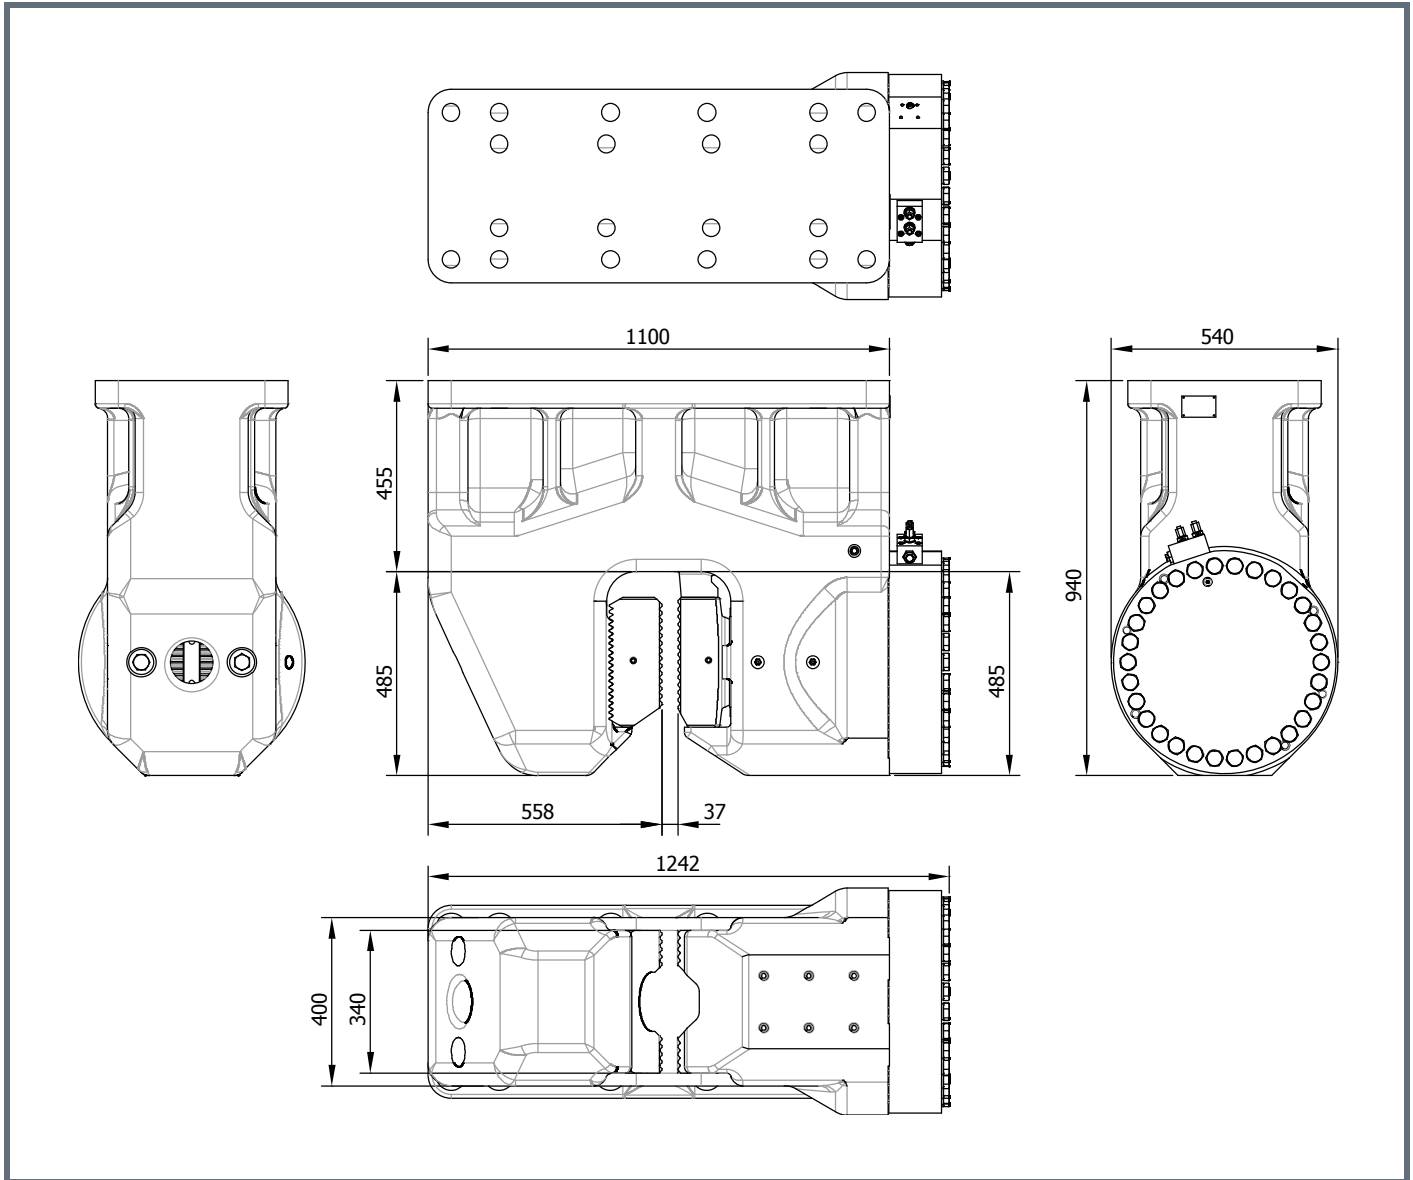

FICHE TECHNIQUE

ENSEMBLE VIBREUR FRÉQUENCE STANDARD PVE 110M

VIBREUR 110M

Spécifications:		110M	
Moment excentrique	110	kgm	
Max. force centrifuge	2198	kN	
Max. fréquence	1350	t/min	
Max. amplitude sans DWK 350T	31	mm	
Max. amplitude avec DWK 350T	22.9	mm	
Force de traction statique	800/1200	kN	
Pression de travail max.	350	bar	
Débit d'huile max.	956	l/min	
Huile lubrifiante	oui		
Poids dynamique sans DWK 350T	7000	kg	
Poids dynamique avec DWK 350T	9600	kg	
Poids total sans DWK 350T & tuyaux	12000/13500	kg	
Pinces:			
Pince palplanche	DWK 350T		
Poids de transport par pièce	2600	kg	
Pince tube	PPK 150T		
Poids de transport par pièce	1300	kg	
Groupe hydraulique:			
Modèle	1000		
Jeu de tuyau:			
Longueur	45	m	
Poids de transport (±)	1760	kg	

CENTRALE HYDRAULIQUE 1000

Spécifications:		1000
Moteur diesel	Volvo	2x
Puissance théorique max.	790/1074	kW/HP (DIN)
Max. fréquence	1800	rpm
Pression de travail max.	350	bar
Pompe hydraulique	Parker	2x
Débit d'huile max.	1000	L/min
Huile diesel	1820	L
Huile hydraulique	2130	L
Poids	12900	kg

PINCE À PALPLANCHE 350T

Specifications	Technische Daten	Spécifications	Specificaties	Especificacions
Sheet pile clamp	Spundwandzange	Pince palplanches	Damwandklem	Hoja abrazadera pila
Clamping force	3500 kN	Klemmkraft	Klemkracht	Fuerza de sujeción
Max. operating press.	320 bar	Max. Betriebsdruck	Max. werkdruk	Presión máx. de trabajo
Max. clamp open press.	120 bar	Max. Druck Zange Offen	Max. klem open druk	Presión abrazadera abierto máx.
Weight	2600 kg	Gewicht	Gewicht	Peso