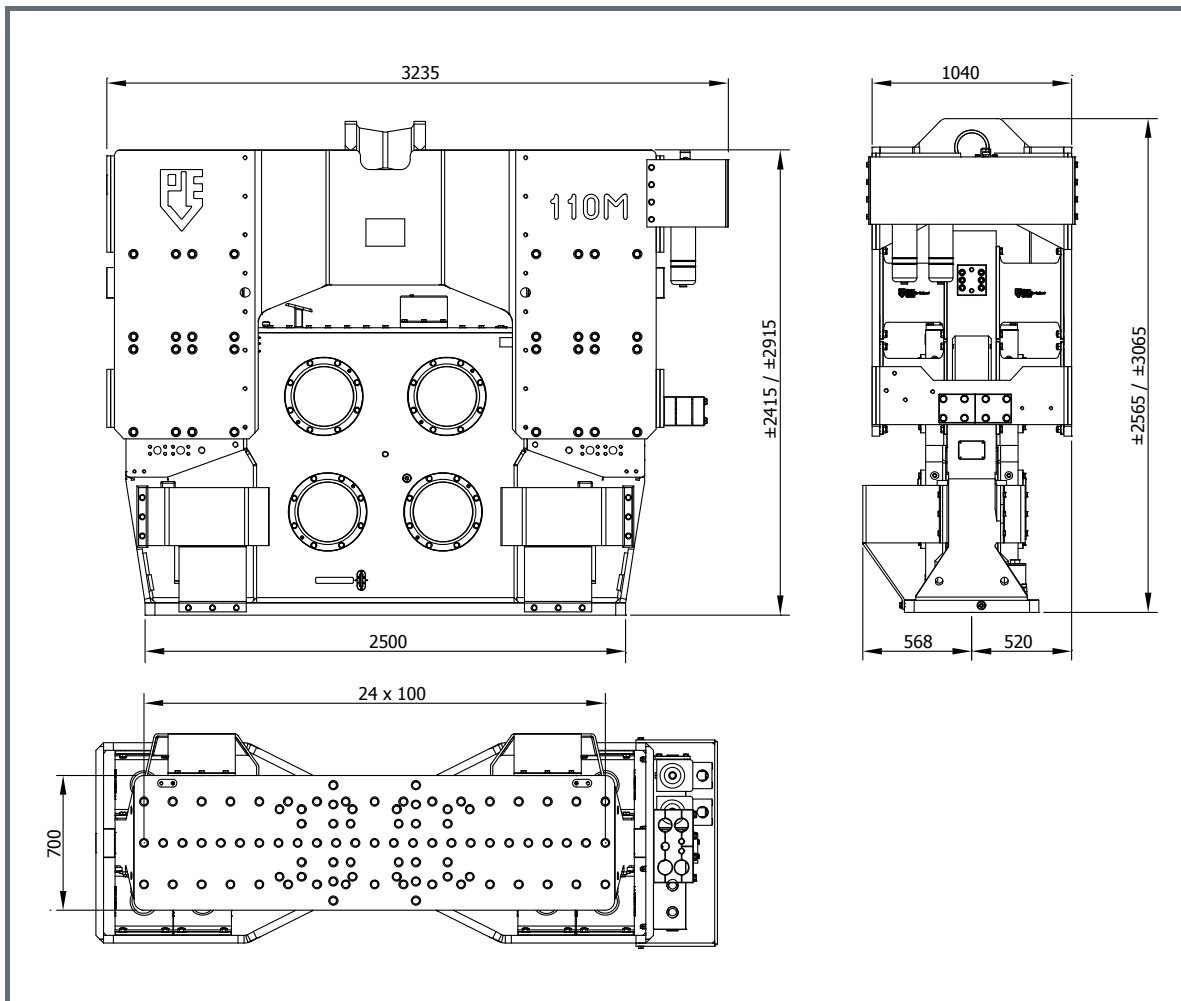

FICHE TECHNIQUE

ENSEMBLE VIBREUR FRÉQUENCE STANDARD PVE 110M

VIBREUR 110M

Spécifications:		110M	
Moment excentrique	110	kgm	
Max. force centrifuge	2198	kN	
Max. fréquence	1350	t/min	
Max. amplitude sans DWK 350T	31	mm	
Max. amplitude avec DWK 350T	22.9	mm	
Force de traction statique	800/1200	kN	
Pression de travail max.	350	bar	
Débit d'huile max.	956	l/min	
Huile lubrifiante	oui		
Poids dynamique sans DWK 350T	7000	kg	
Poids dynamique avec DWK 350T	9600	kg	
Poids total sans DWK 350T & tuyaux	12000/13500	kg	
Pinces:			
Pince palplanche	DWK 350T		
Poids de transport par pièce	2600	kg	
Pince tube	PPK 150T		
Poids de transport par pièce	1300	kg	
Groupe hydraulique:			
Modèle	1000		
Jeu de tuyau:			
Longueur	45	m	
Poids de transport (±)	1760	kg	

CENTRALE HYDRAULIQUE 1000

Spécifications:		1000
Moteur diesel	Volvo	2x
Puissance théorique max.	790/1074	kW/HP (DIN)
Max. fréquence	1800	rpm
Pression de travail max.	350	bar
Pompe hydraulique	Parker	2x
Débit d'huile max.	1000	L/min
Huile diesel	1820	L
Huile hydraulique	2130	L
Poids	12900	kg

PINCE À PALPLANCHE 350T

Specifications	Technische Daten	Spécifications	Specificaties	Especificacions
Sheet pile clamp	Spundwandzange	Pince palplanches	Damwandklem	Hoja abrazadera pila
Clamping force	3500 kN	Klemmkraft	Klemkracht	Fuerza de sujeción
Max. operating press.	320 bar	Max. Betriebsdruck	Max. werkdruk	Presión máx. de trabajo
Max. clamp open press.	120 bar	Max. Druck Zange Offen	Max. klem open druk	Presión abrazadera abierto máx.
Weight	2600 kg	Gewicht	Gewicht	Peso