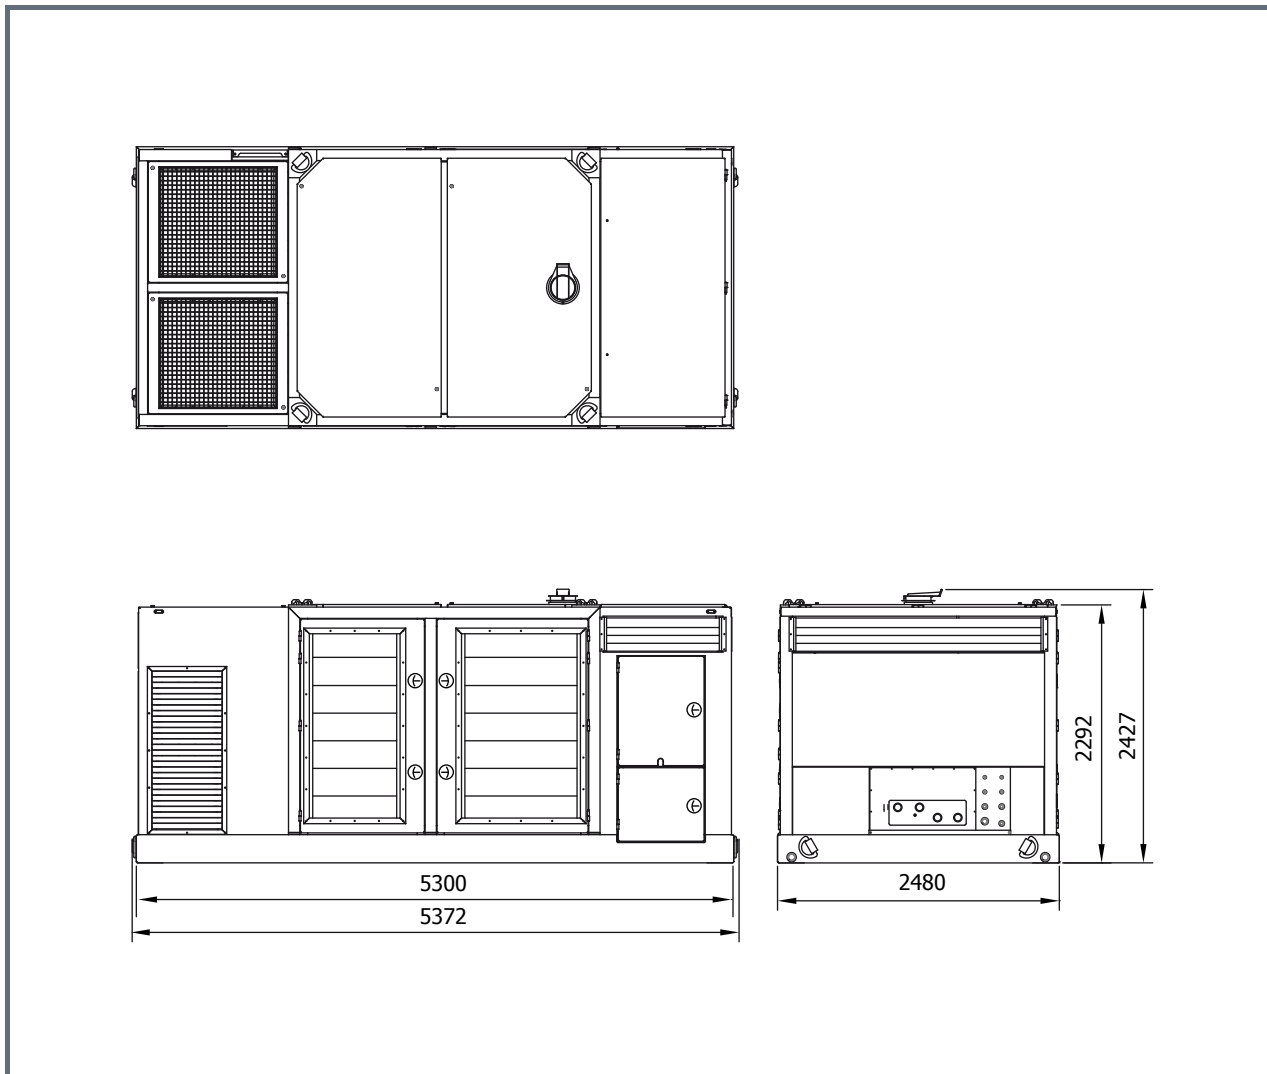

FICHE TECHNIQUE

ENSEMBLE VIBREUR FRÉQUENCE STANDARD PVE 110M

VIBREUR 110M

Spécifications:		110M	
Moment excentrique	110	kgm	
Max. force centrifuge	2198	kN	
Max. fréquence	1350	t/min	
Max. amplitude sans DWK 350T	31	mm	
Max. amplitude avec DWK 350T	22.9	mm	
Force de traction statique	800/1200	kN	
Pression de travail max.	350	bar	
Débit d'huile max.	956	l/min	
Huile lubrifiante	oui		
Poids dynamique sans DWK 350T	7000	kg	
Poids dynamique avec DWK 350T	9600	kg	
Poids total sans DWK 350T & tuyaux	12000/13500	kg	
Pinces:			
Pince palplanche	DWK 350T		
Poids de transport par pièce	2600	kg	
Pince tube	PPK 150T		
Poids de transport par pièce	1300	kg	
Groupe hydraulique:			
Modèle	1000		
Jeu de tuyau:			
Longueur	45	m	
Poids de transport (±)	1760	kg	

CENTRALE HYDRAULIQUE 1000

Spécifications:		1000
Moteur diesel	Volvo	2x
Puissance théorique max.	790/1074	kW/HP (DIN)
Max. fréquence	1800	rpm
Pression de travail max.	350	bar
Pompe hydraulique	Parker	2x
Débit d'huile max.	1000	L/min
Huile diesel	1820	L
Huile hydraulique	2130	L
Poids	12900	kg

PINCE À PALPLANCHE 350T

Specifications	Technische Daten	Spécifications	Specificaties	Especificacions
Sheet pile clamp	Spundwandzange	Pince palplanches	Damwandklem	Hoja abrazadera pila
Clamping force	3500 kN	Klemmkraft	Klemkracht	Fuerza de sujeción
Max. operating press.	320 bar	Max. Betriebsdruck	Max. werkdruk	Presión máx. de trabajo
Max. clamp open press.	120 bar	Max. Druck Zange Offen	Max. klem open druk	Presión abrazadera abierto máx.
Weight	2600 kg	Gewicht	Gewicht	Peso